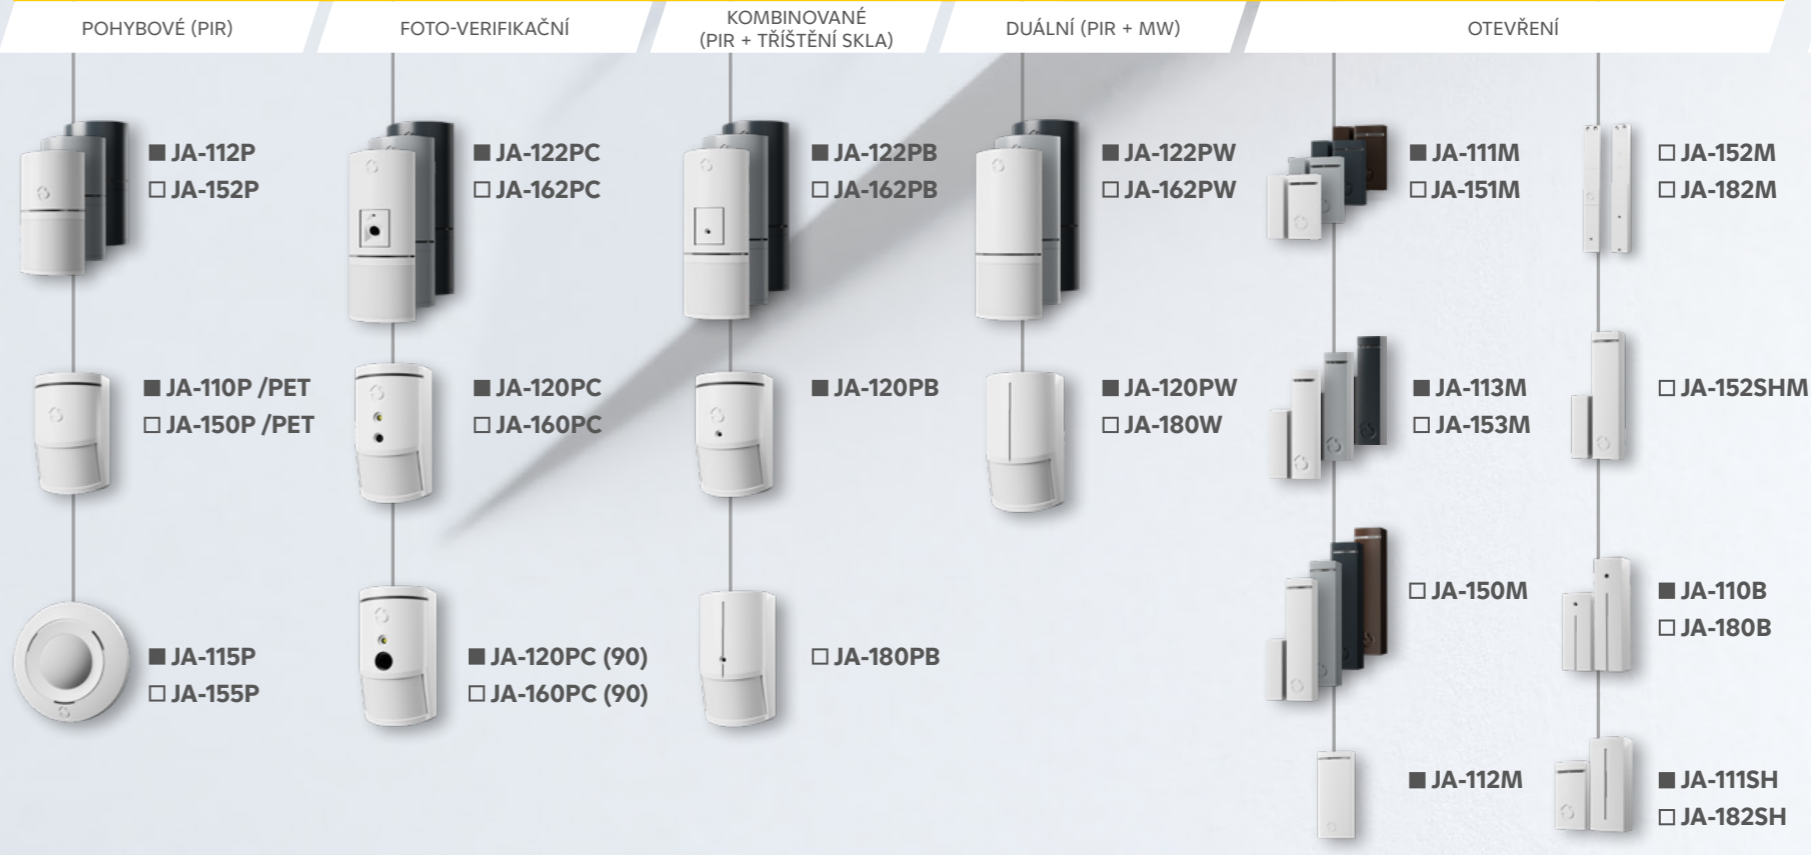

ÚSTŘEDNÝ

OVLÁDACÍ PRVKY

VNITŘNÍ DETEKTORY

VENKOVNÍ DETEKTORY

SIRÉNY

ENVIRONMENTÁLNÍ DETEKTORY

MODULY

SYSTÉMOVÉ PRVKY

IP KAMERY

■ - SBĚRNICOVÉ prvky
□ - BEZDRÁTOVÉ prvky