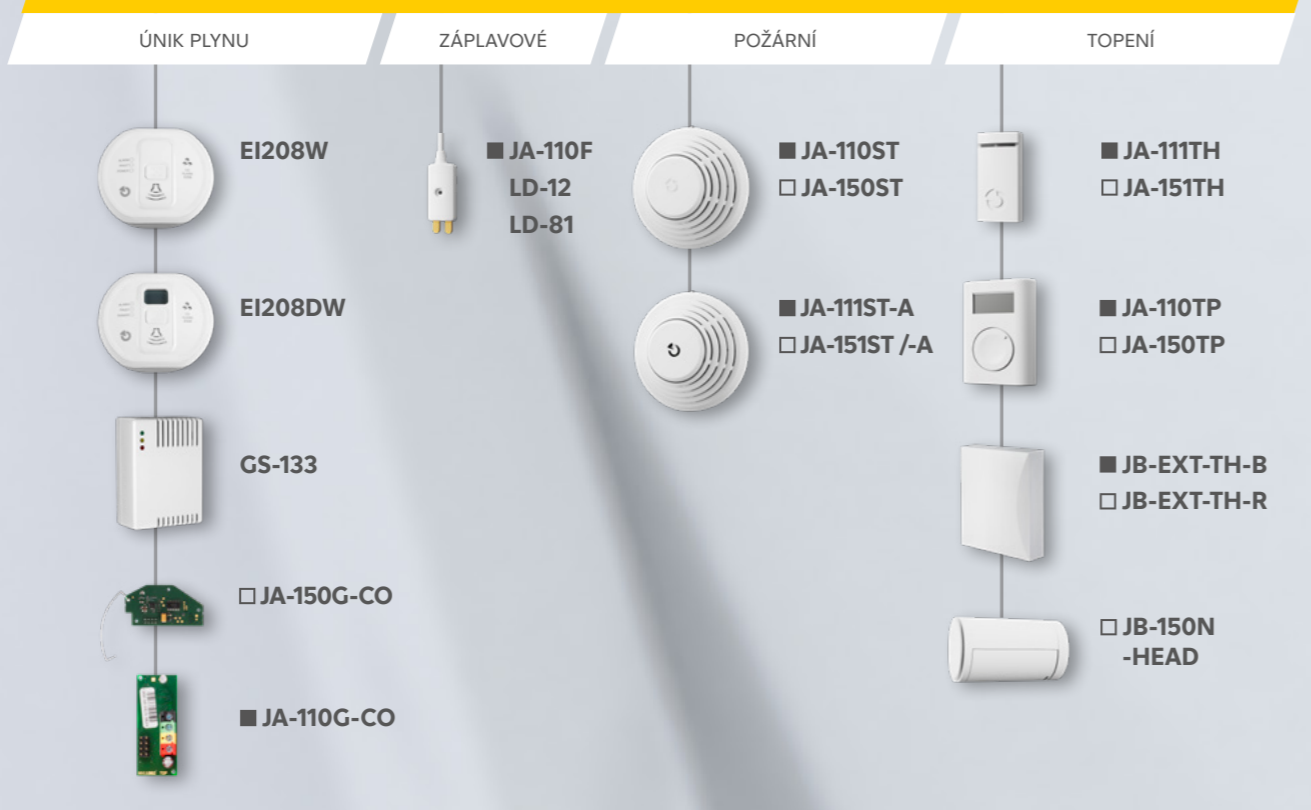

ÚSTŘEDNÝ

OVLÁDACÍ PRVKY

VNITŘNÍ DETEKTORY

VENKOVNÍ DETEKTORY

SIRÉNY

ENVIRONMENTÁLNÍ DETEKTORY

MODULY

SYSTÉMOVÉ PRVKY

IP KAMERY

■ - SBĚRNICOVÉ prvky
□ - BEZDRÁTOVÉ prvky