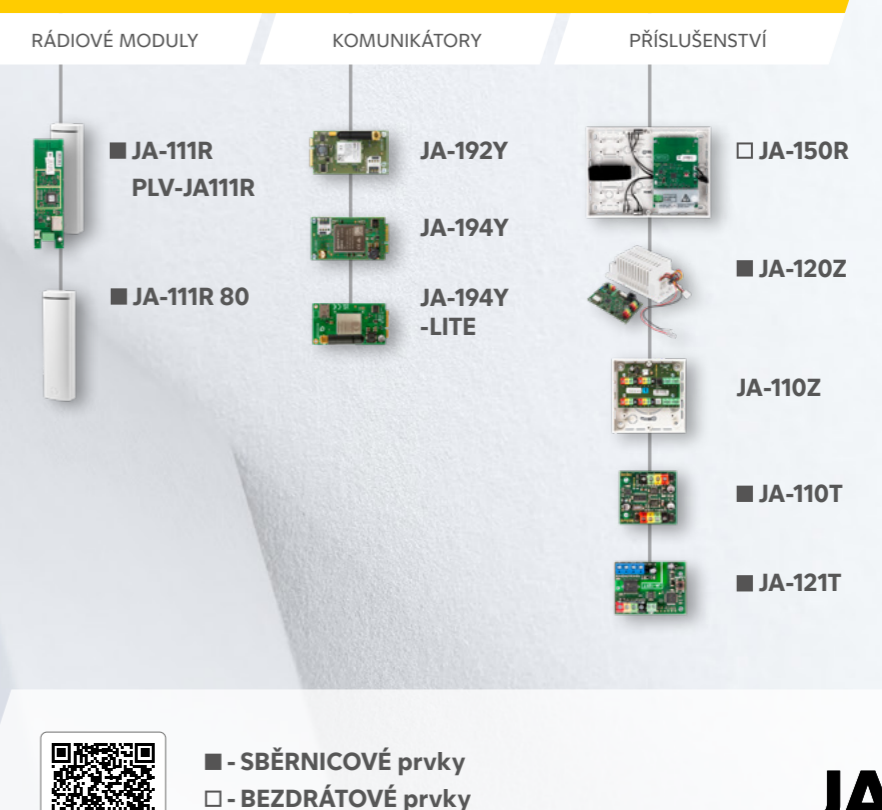

ÚSTŘEDNÝ

OVLÁDACÍ PRVKY

VNITŘNÍ DETEKTORY

VENKOVNÍ DETEKTORY

SIRÉNY

ENVIRONMENTÁLNÍ DETEKTORY

MODULY

SYSTÉMOVÉ PRVKY

IP KAMERY

■ - SBĚRNICOVÉ prvky
□ - BEZDRÁTOVÉ prvky