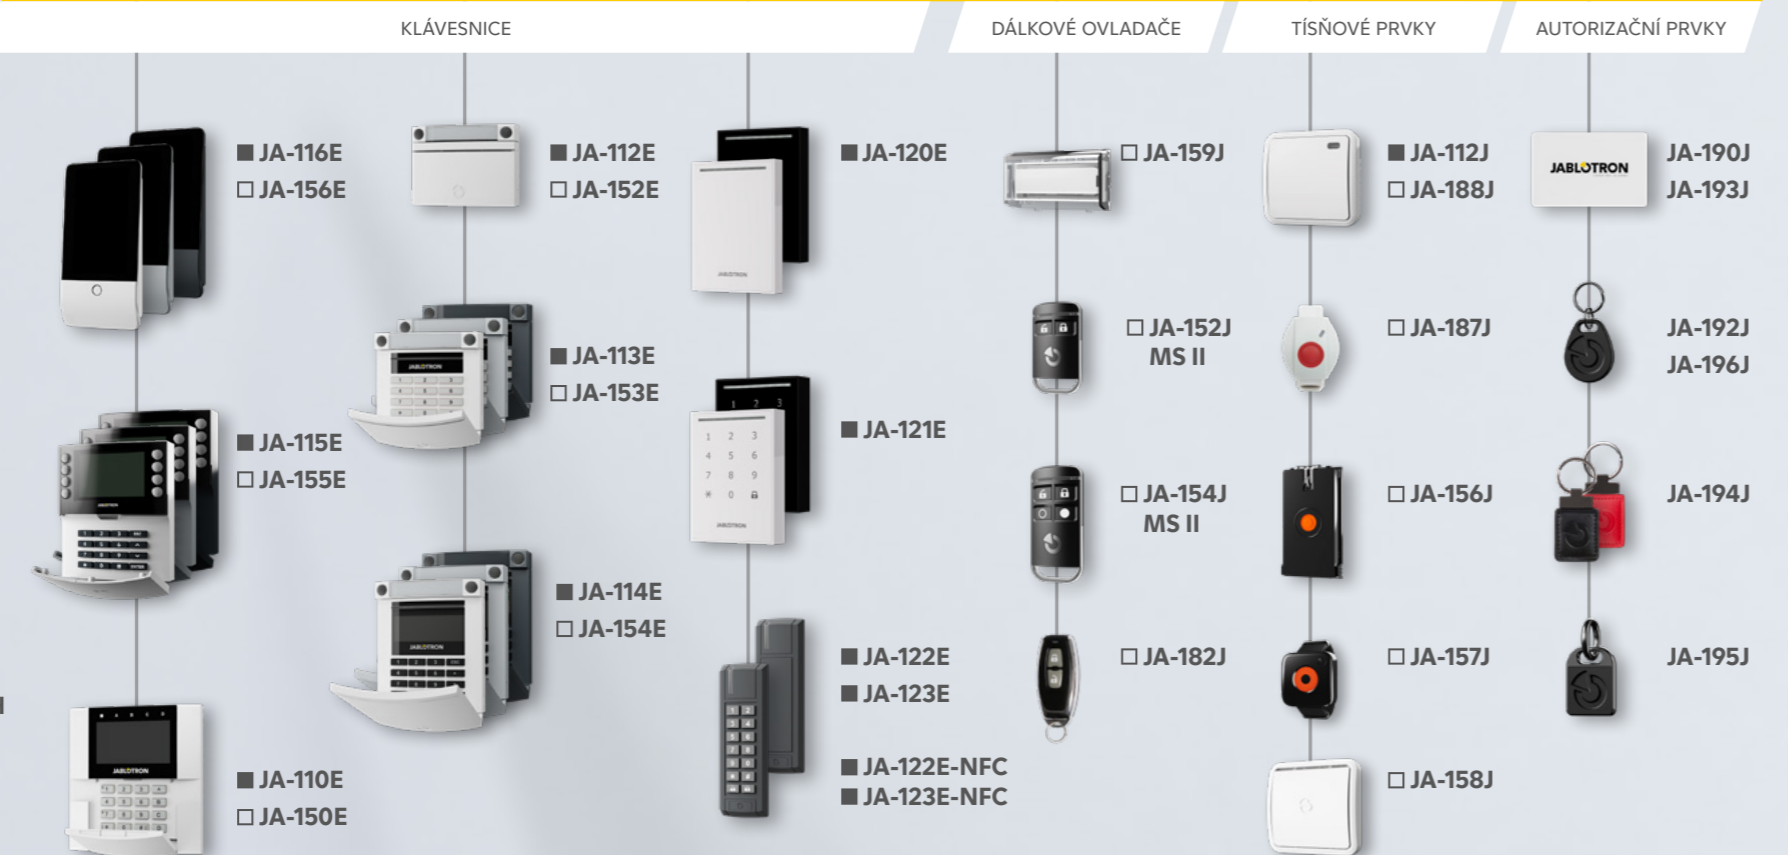

ÚSTŘEDNÝ

OVLÁDACÍ PRVKY

VNITŘNÍ DETEKTORY

VENKOVNÍ DETEKTORY

SIRÉNY

ENVIRONMENTÁLNÍ DETEKTORY

MODULY

SYSTÉMOVÉ PRVKY

IP KAMERY

■ - SBĚRNICOVÉ prvky
□ - BEZDRÁTOVÉ prvky