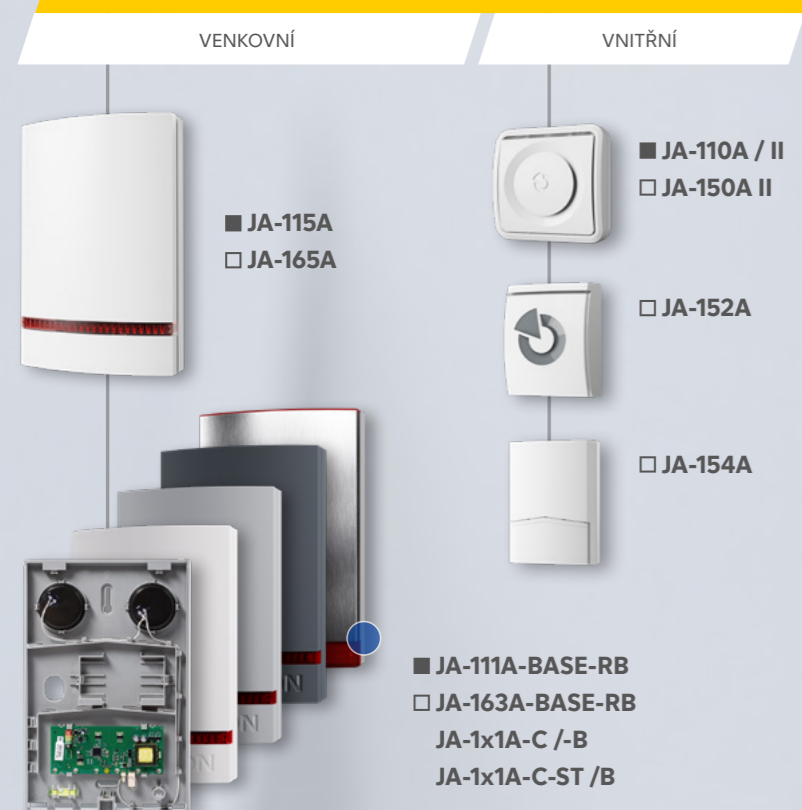

ÚSTŘEDNÝ

OVLÁDACÍ PRVKY

VNITŘNÍ DETEKTORY

VENKOVNÍ DETEKTORY

SIRÉNY

ENVIRONMENTÁLNÍ DETEKTORY

MODULY

SYSTÉMOVÉ PRVKY

IP KAMERY

■ - SBĚRNICOVÉ prvky
□ - BEZDRÁTOVÉ prvky