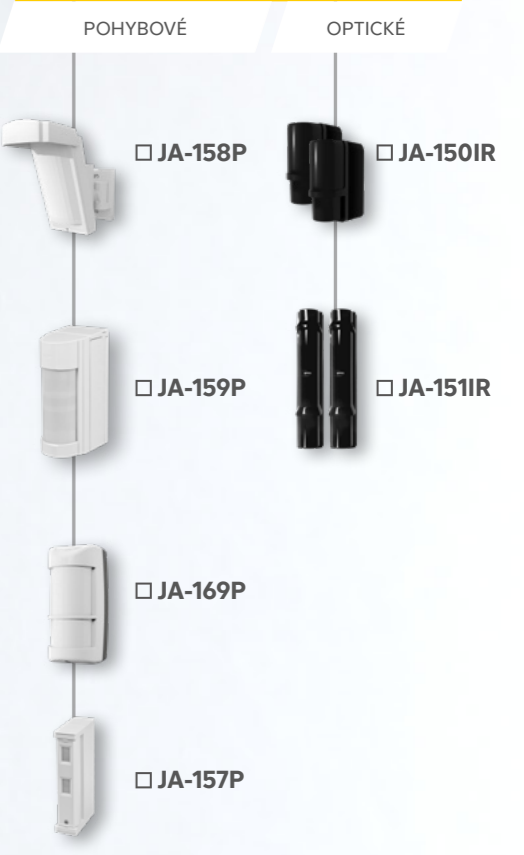

ÚSTŘEDNÝ

OVLÁDACÍ PRVKY

VNITŘNÍ DETEKTORY

VENKOVNÍ DETEKTORY

SIRÉNY

ENVIRONMENTÁLNÍ DETEKTORY

MODULY

SYSTÉMOVÉ PRVKY

IP KAMERY

■ - SBĚRNICOVÉ prvky
□ - BEZDRÁTOVÉ prvky