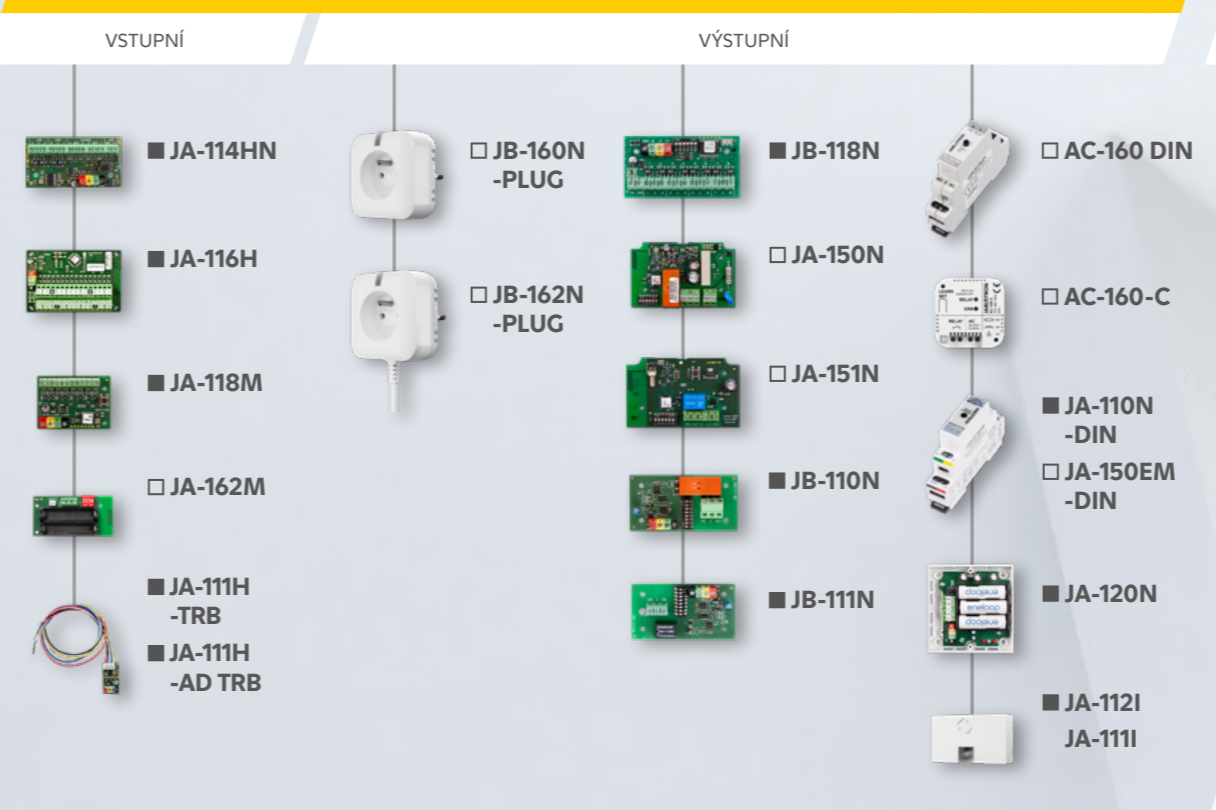

ÚSTŘEDNÝ

OVLÁDACÍ PRVKY

VNITŘNÍ DETEKTORY

VENKOVNÍ DETEKTORY

SIRÉNY

ENVIRONMENTÁLNÍ DETEKTORY

MODULY

SYSTÉMOVÉ PRVKY

IP KAMERY

■ - SBĚRNICOVÉ prvky
□ - BEZDRÁTOVÉ prvky